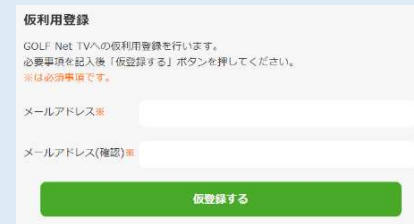

皆様の応援・サポートが力になります

「ツアーなど試合経験の少ない若手女子ゴルファーを応援するため、賞金つきの試合の場を提供したい」との願いから発足した“マイナビネクストヒロインゴルフツアー”は、試合出場枠の一部が、**エントリー選手へのファン投票数で決定**されます。
皆様、このツアーのサイトにぜひ**登録（ログイン）**していただき、**泉田琴菜への応援（投票）**をお願いいたします。

マイナビネクストヒロインを開く【アクセス】・登録【ログイン】・投票の方法は、スマートフォンかパソコンで次の手順によりお願いします。

①サイトを開く【アクセス】

スマホのカメラで、左のQRコードを読み取って開く。
または、
検索サイトで「マイナビネクストヒロイン」と入力して検索し、「マイナビネクストヒロインゴルフツアー」のサイトを選ぶ。

または

②登録【ログイン①】

「マイナビネクストヒロインゴルフツアー」のサイトが開くと、
上部に  のマークがあるのでこれをタップ（クリック）する。

③登録【ログイン】

「サービスの利用にあたり」の画面が開くので、「GOLF Net TVにログインする」をタップ（クリック）する。

④初期登録【ログイン】

「GOLF Net TVへようこそ」が開くので、下部にスワイプ（スクロール）すると「【はじめてご利用の方】」の欄が出る。その欄の「利用登録（無料）」をタップ（クリック）する。

⑤利用登録

「利用登録」が開くので、「仮利用登録」項目の「メールアドレス」と「メールアドレス（確認）」欄それぞれに同じメールアドレスを入力する。

⑥利用登録

「仮利用登録完了」が表示される。

⑨ログイン

再度、本手順①～③を行い、ログインする。