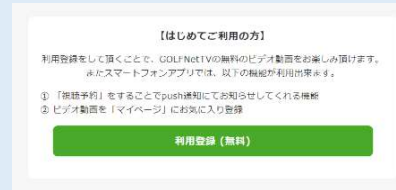

皆様の応援・サポートが力になります

「ツアーなど試合経験の少ない若手女子ゴルファーを応援するため、賞金つきの試合の場を提供したい」との願いから発足した“マイナビネクストヒロインゴルフツアー”は、試合出場枠の一部が、**エントリー選手へのファン投票数で決定**されます。
皆様、このツアーのサイトにぜひ**登録（ログイン）**していただき、**泉田琴菜への応援（投票）**をお願いいたします。

マイナビネクストヒロインを開く【アクセス】・登録【ログイン】・投票の方法は、スマートフォンかパソコンで次の手順によりお願いします。

①サイトを開く【アクセス】

スマホのカメラで、左のQRコードを読み取って開く。
または、
検索サイトで「マイナビネクストヒロイン」と入力して検索し、「マイナビネクストヒロインゴルフツアー」のサイトを選ぶ。

または

②登録【ログイン①】

「マイナビネクストヒロインゴルフツアー」のサイトが開くと、
上部に  のマークがあるのでこれをタップ（クリック）する。

③登録【ログイン】

「サービスの利用にあたり」の画面が開くので、「GOLF Net TVにログインする」をタップ（クリック）する。

④初期登録【ログイン】

「GOLF Net TVへようこそ」が開くので、下部にスワイプ（スクロール）すると「【はじめてご利用の方】」の欄が出る。その欄の「利用登録（無料）」をタップ（クリック）する。

⑤利用登録

「利用登録」が開くので、「仮利用登録」項目の「メールアドレス」と「メールアドレス（確認）」欄それぞれに同じメールアドレスを入力する。

⑥利用登録

「仮利用登録完了」が表示される。

⑨ログイン

再度、本手順①～③を行い、ログインする。